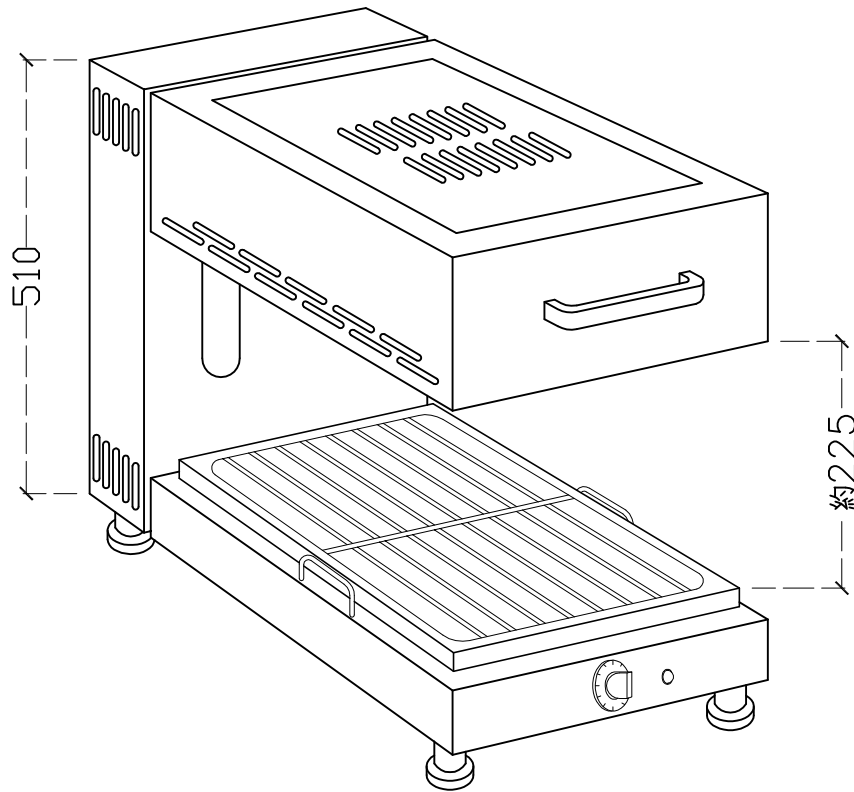

設備名稱	電能上火烤爐	廚霸王產品系列	
外型尺寸	400*540*600 m/m	數量	台

材質說明：

1. 採用赤熱線電能燒烤。
2. 烤品與熱能燒烤之距離可自由調整。
3. 功率開關可調至 1~7 段，依所需不同的熱能做適當調整。
4. 採雙向軸承X、Y軸滑動，可於把手任意一端調整較順暢，重型設計，美觀。
5. 外殼以不銹鋼板製作。
6. 使用電力：1 ϕ 220V—2.5KW。
7. 附高低調整腳。